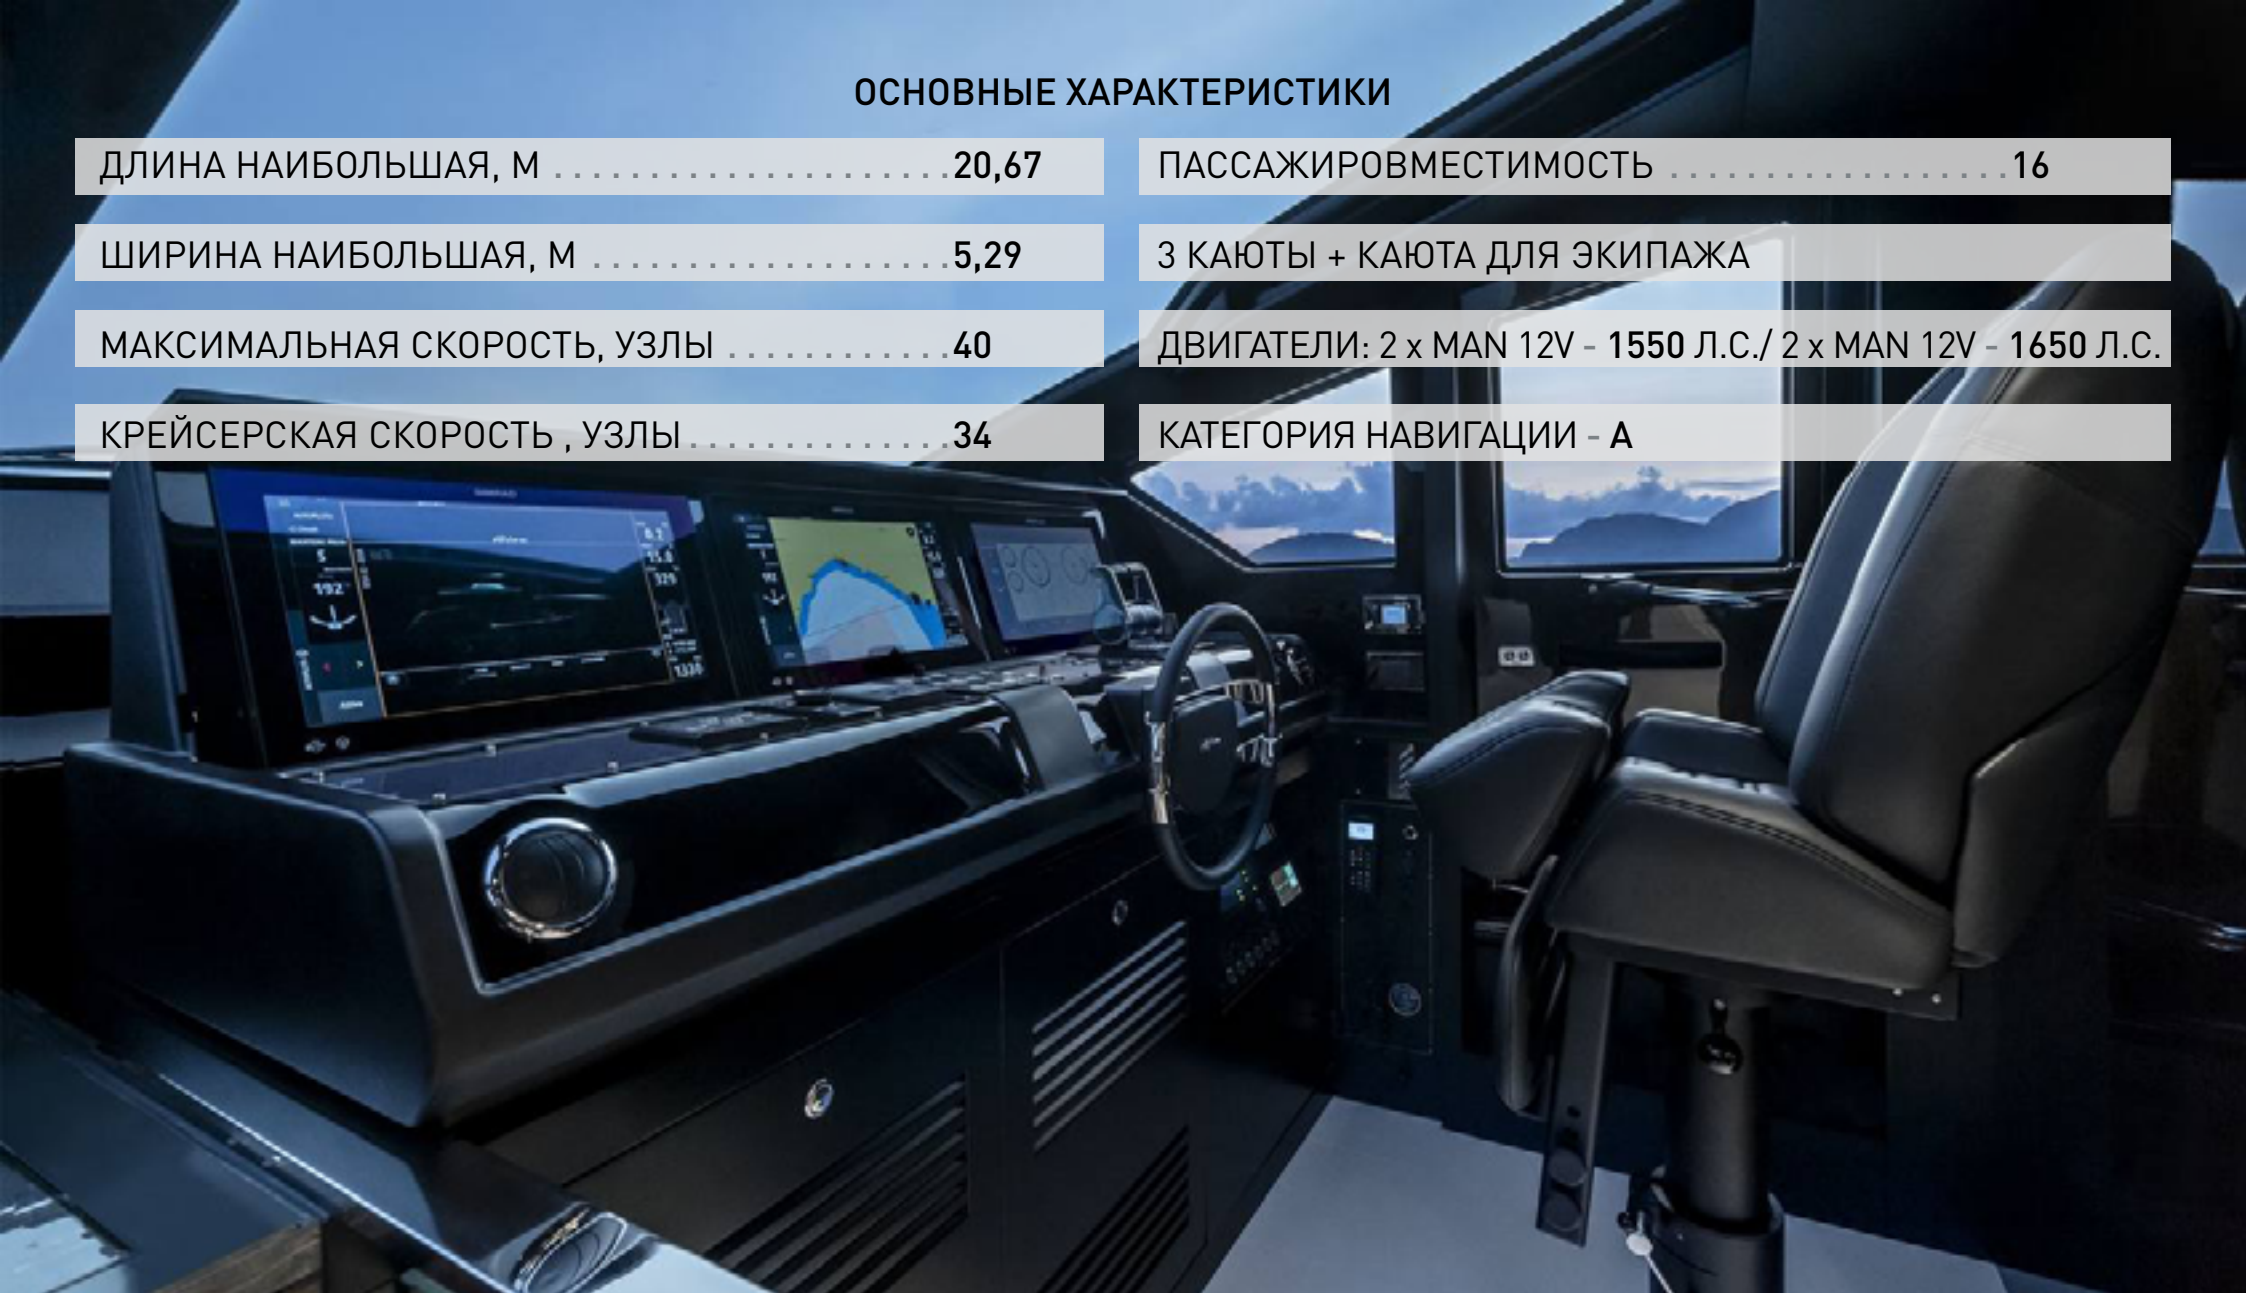

ОСНОВНЫЕ ХАРАКТЕРИСТИКИ

ДЛИНА НАИБОЛЬШАЯ, М 20,67

ПАССАЖИРОВМЕСТИМОСТЬ 16

ШИРИНА НАИБОЛЬШАЯ, М 5,29

3 КАЮТЫ + КАЮТА ДЛЯ ЭКИПАЖА

МАКСИМАЛЬНАЯ СКОРОСТЬ, УЗЛЫ 40

ДВИГАТЕЛИ: 2 x MAN 12V - 1550 Л.С./ 2 x MAN 12V - 1650 Л.С.

КРЕЙСЕРСКАЯ СКОРОСТЬ, УЗЛЫ 34

КАТЕГОРИЯ НАВИГАЦИИ - А

BUREVESTNIK GROUP

address: Moscow / Russia / Krasnopresnenskaya emb., 12 / entr. 3, Office 907
phone: +7 800 500 03-13 / +7 916 851 39-25
email: perepelkin@burevestnik.ru
website: www.burevestnik.ru / www.rivayachts.ru

RIVA 82'

3