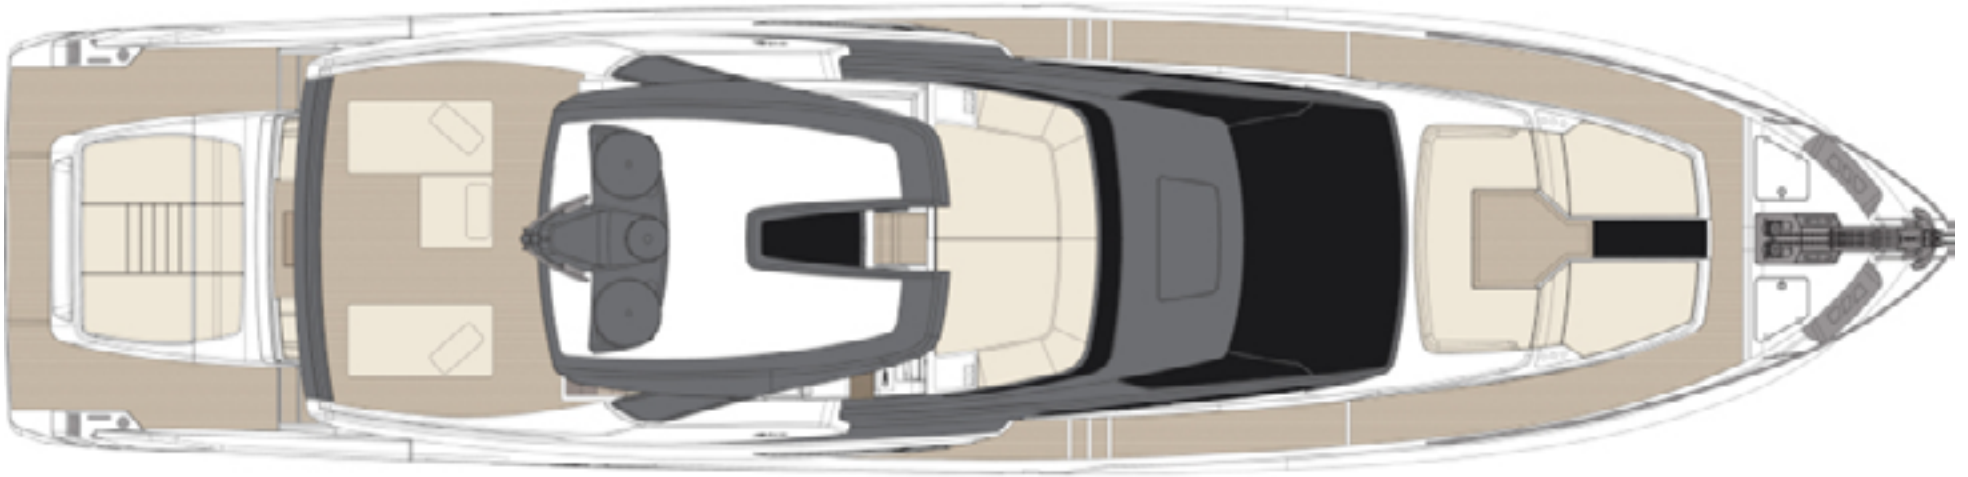

TOP

ВЕРХНЯЯ ПАЛУБА